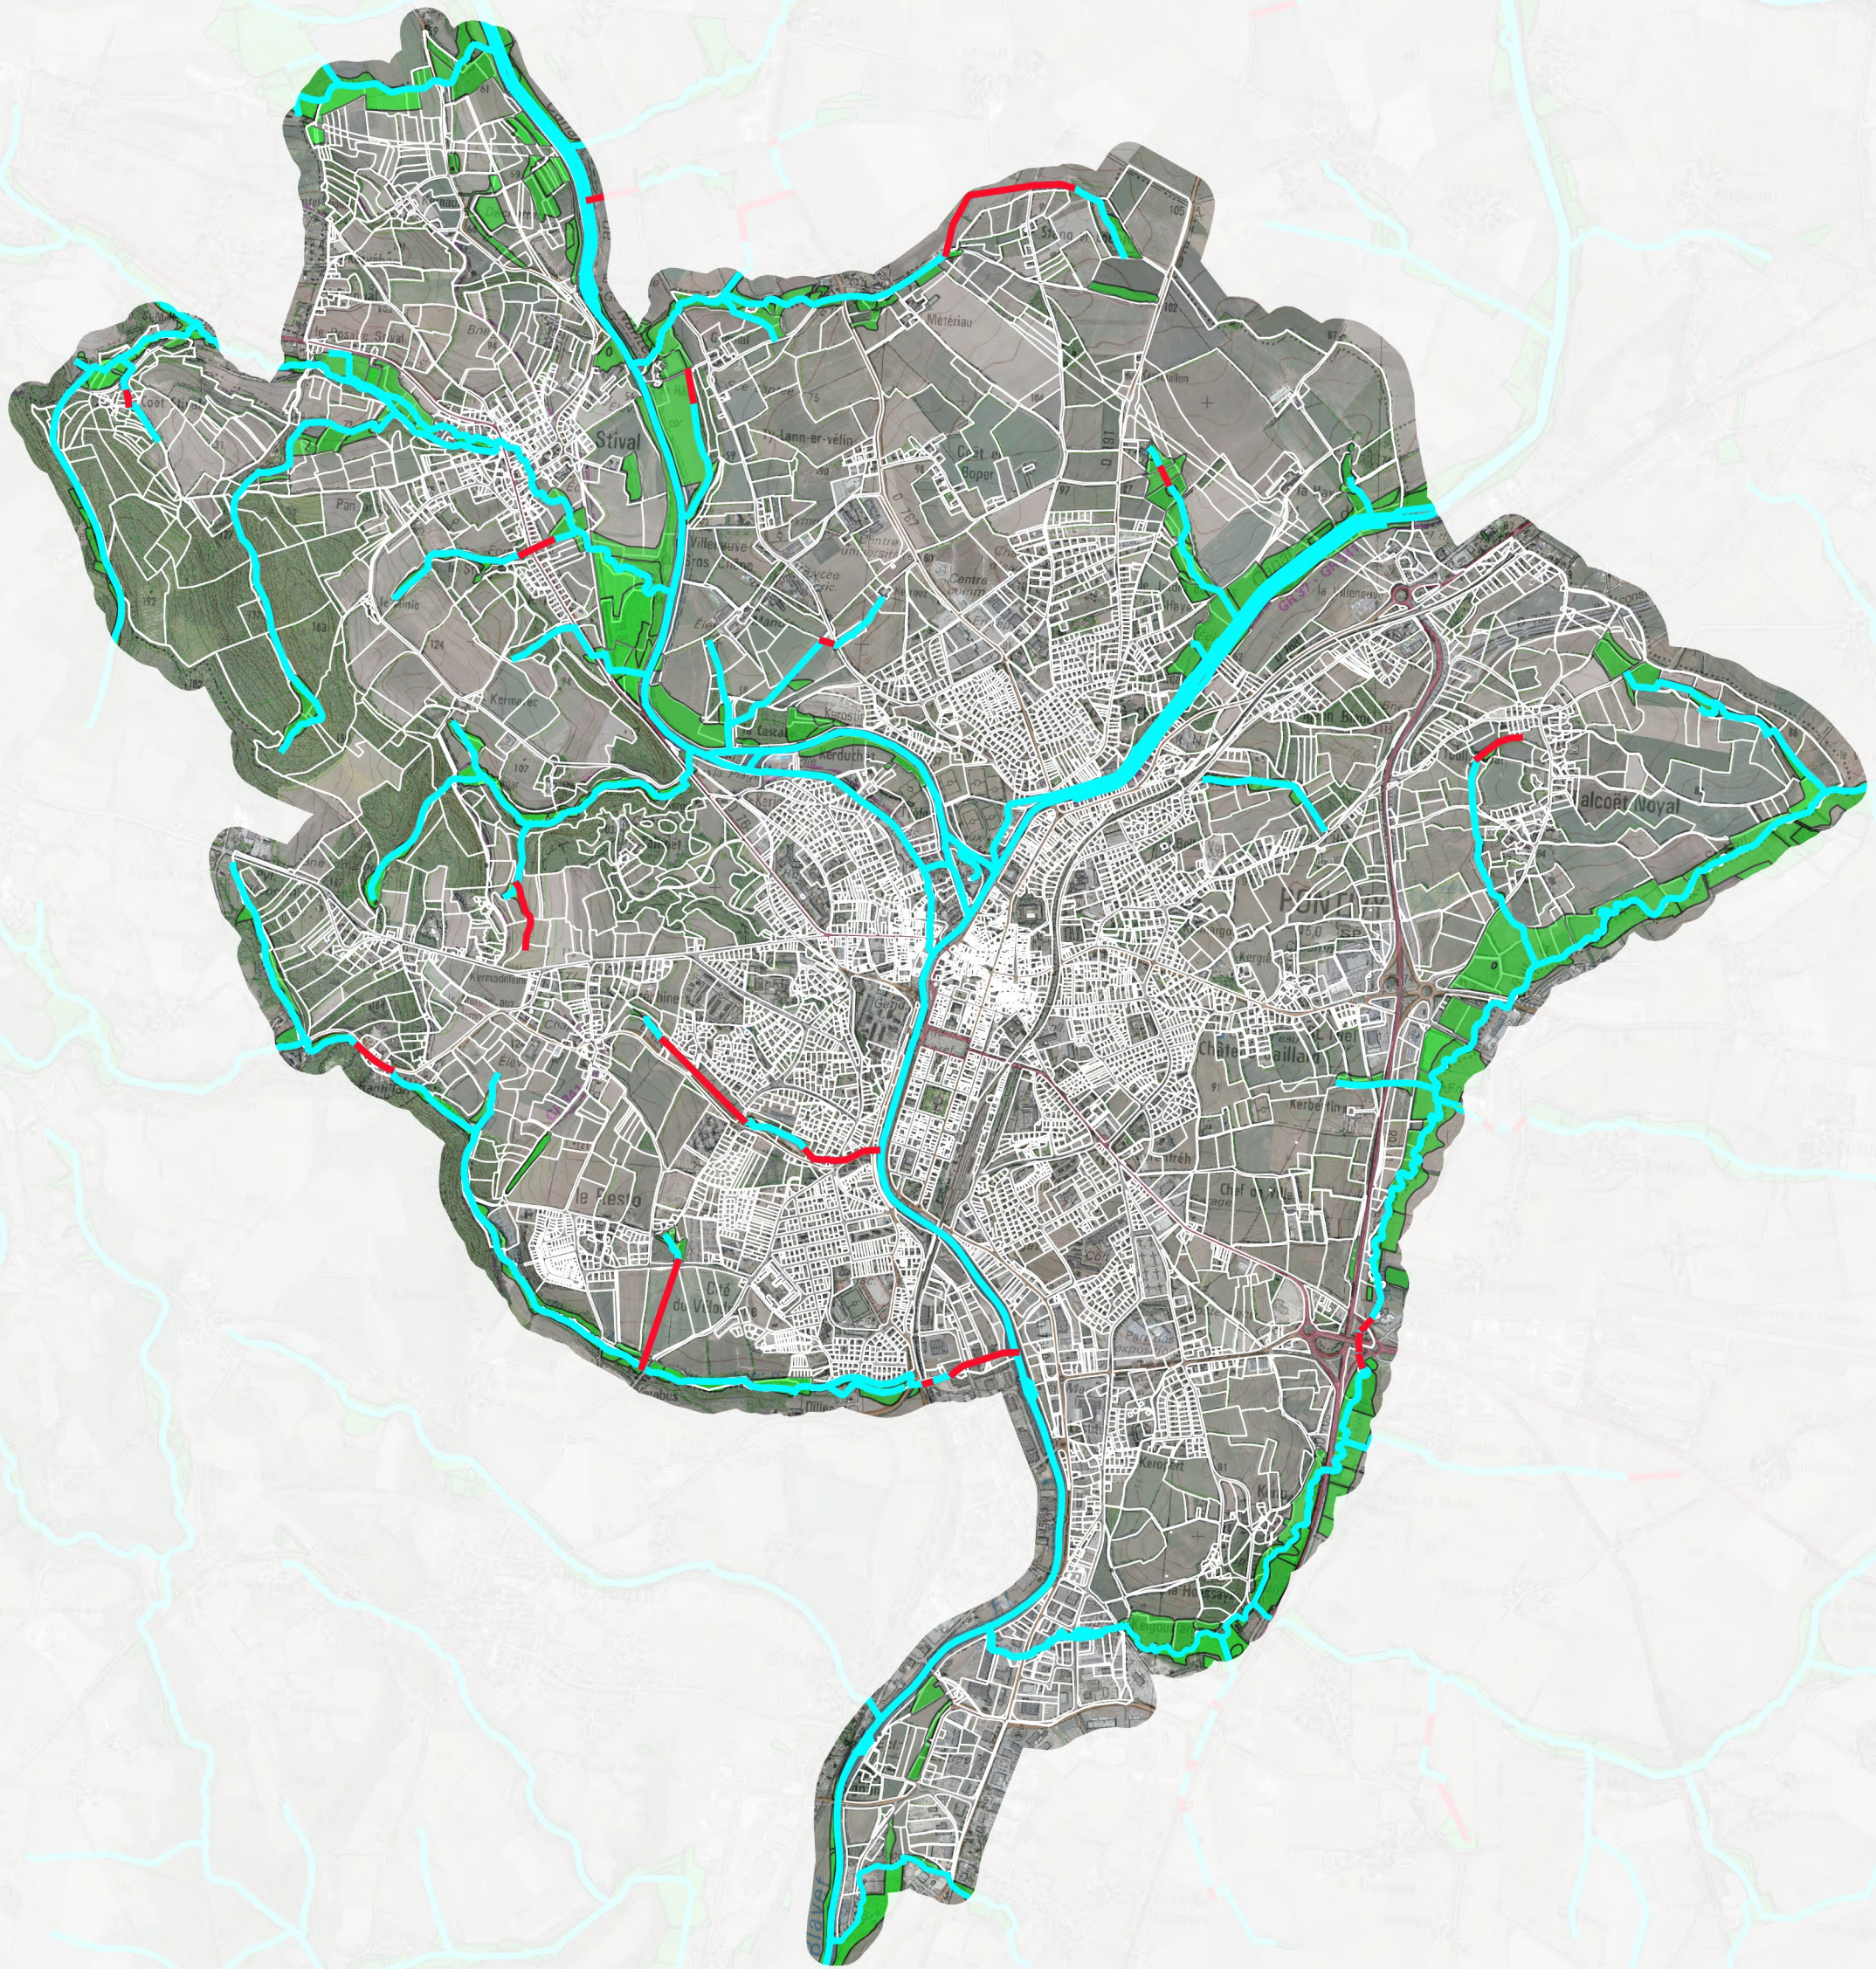

21/11/19

Inventaire des zones humides et cours d'eau de Pontivy version mise à jour dans le cadre de l'élaboration du PLUI

S · A · G · E
BLAVET

Schéma d'Aménagement
et de Gestion des Eaux

en rouge: portions de cours d'eau busées
en bleu : cours d'eau
en vert : zone humide