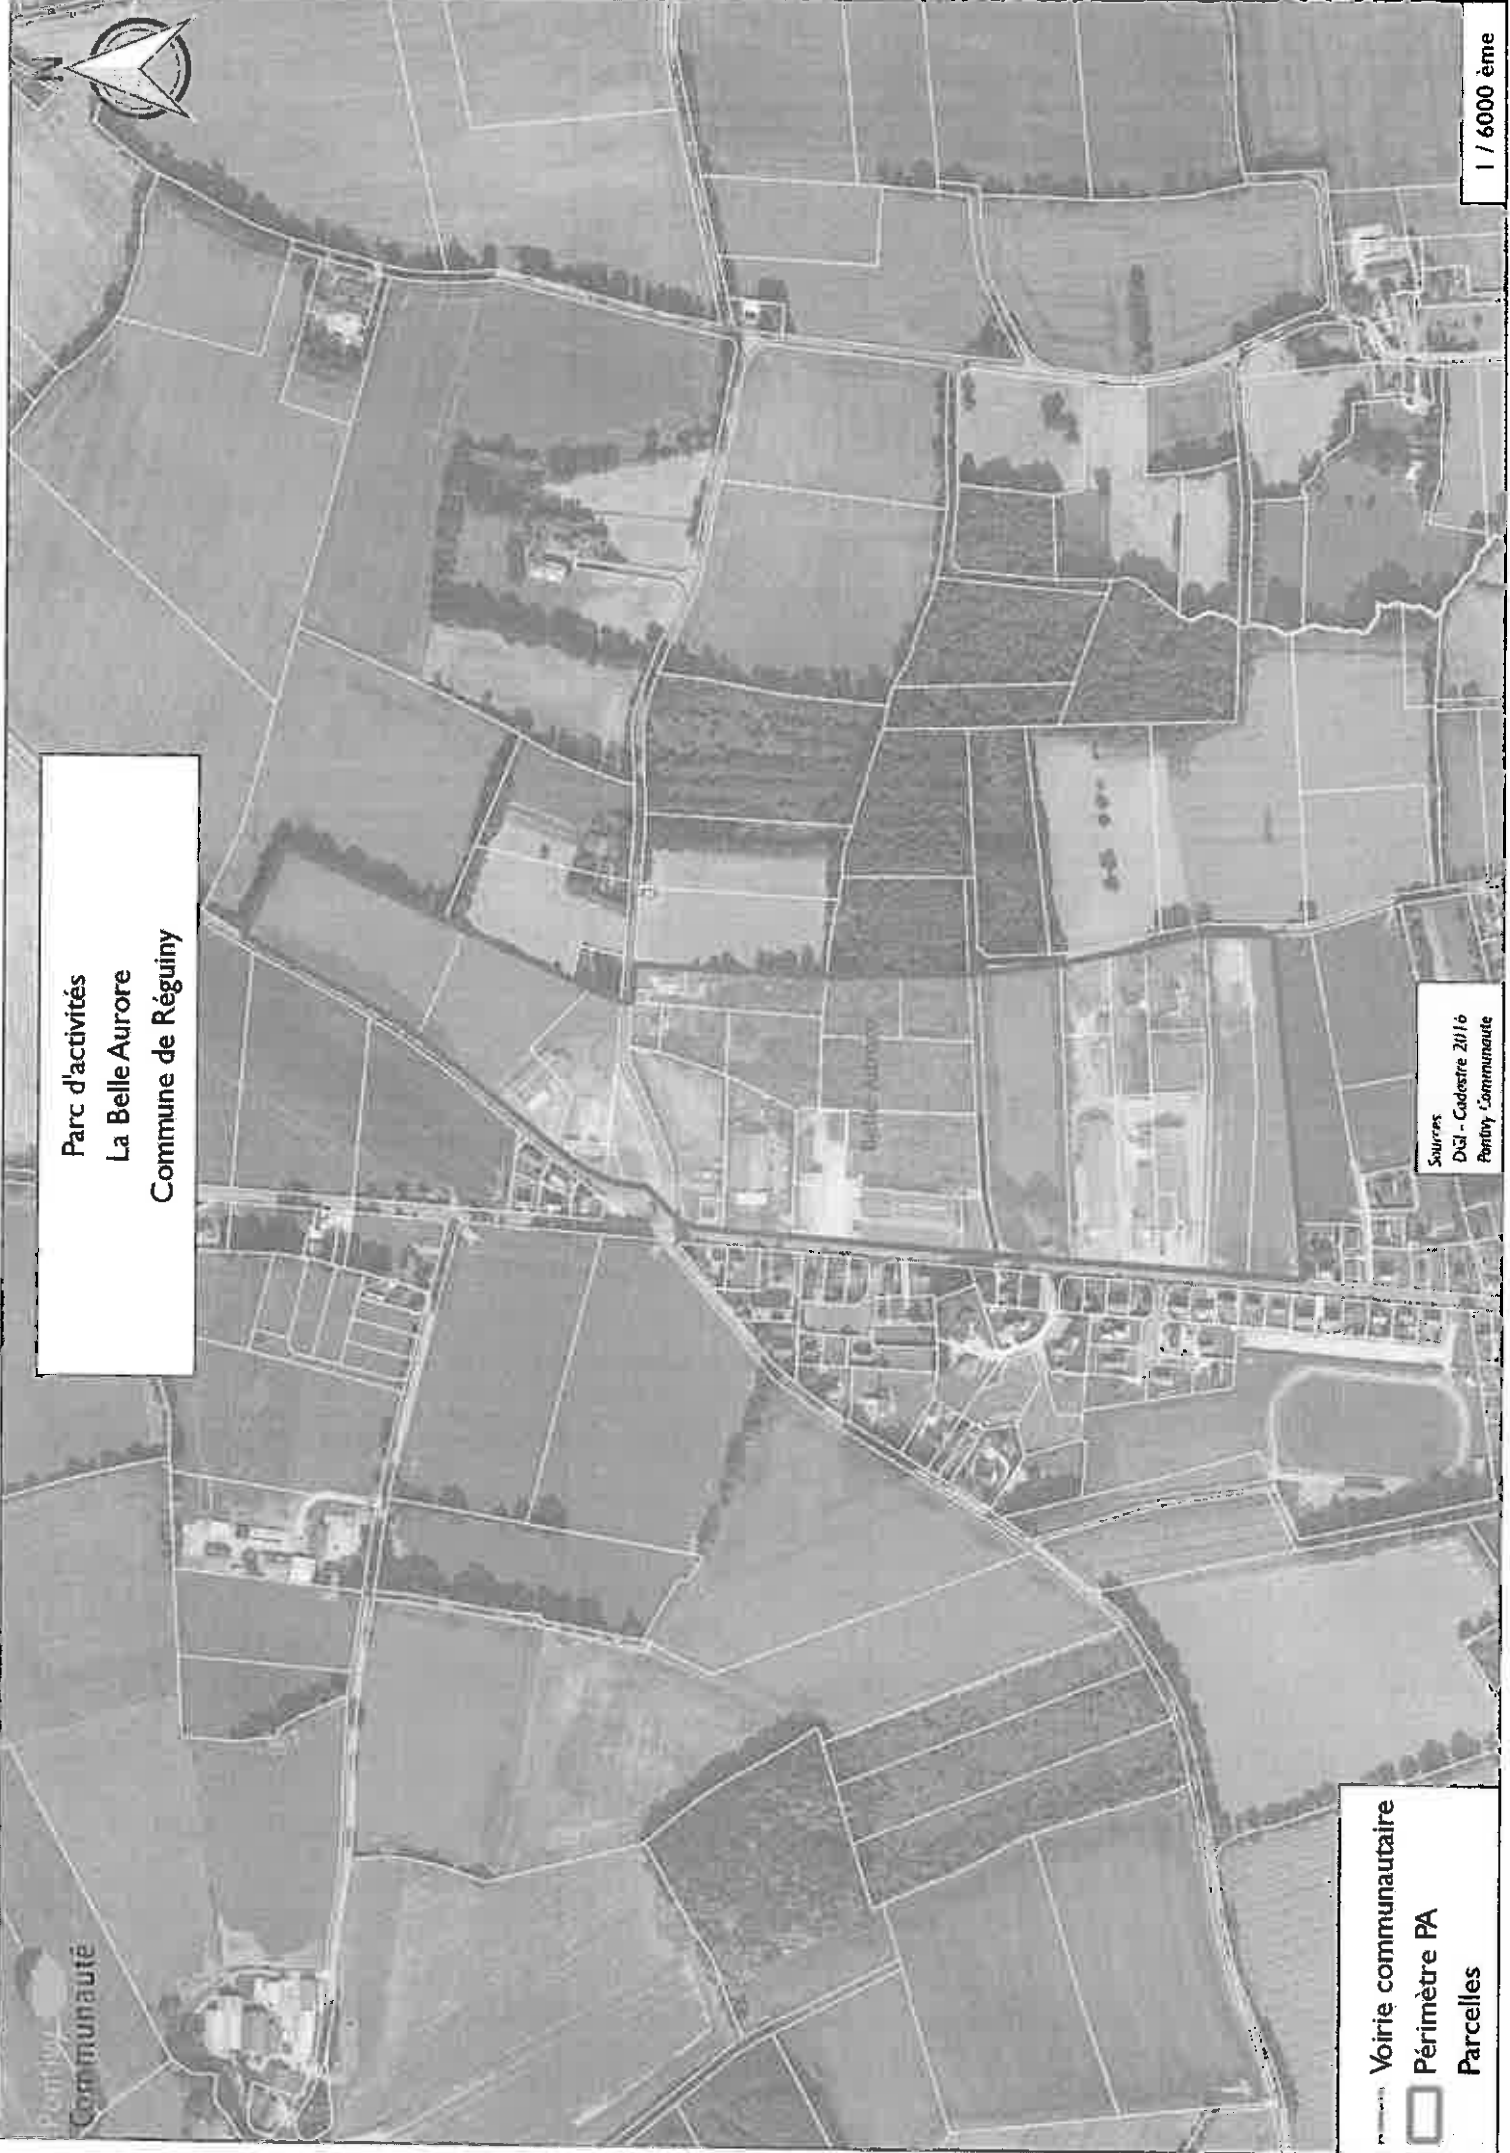

**Parc d'activités
La Belle Aurore
Commune de Régigny**

Pontivy
Communauté

- Voirie communautaire
- Périmètre PA
- Parcelles

Sources
DGI - Cadastre 2016
Pontivy Communauté

1 / 6000 ème