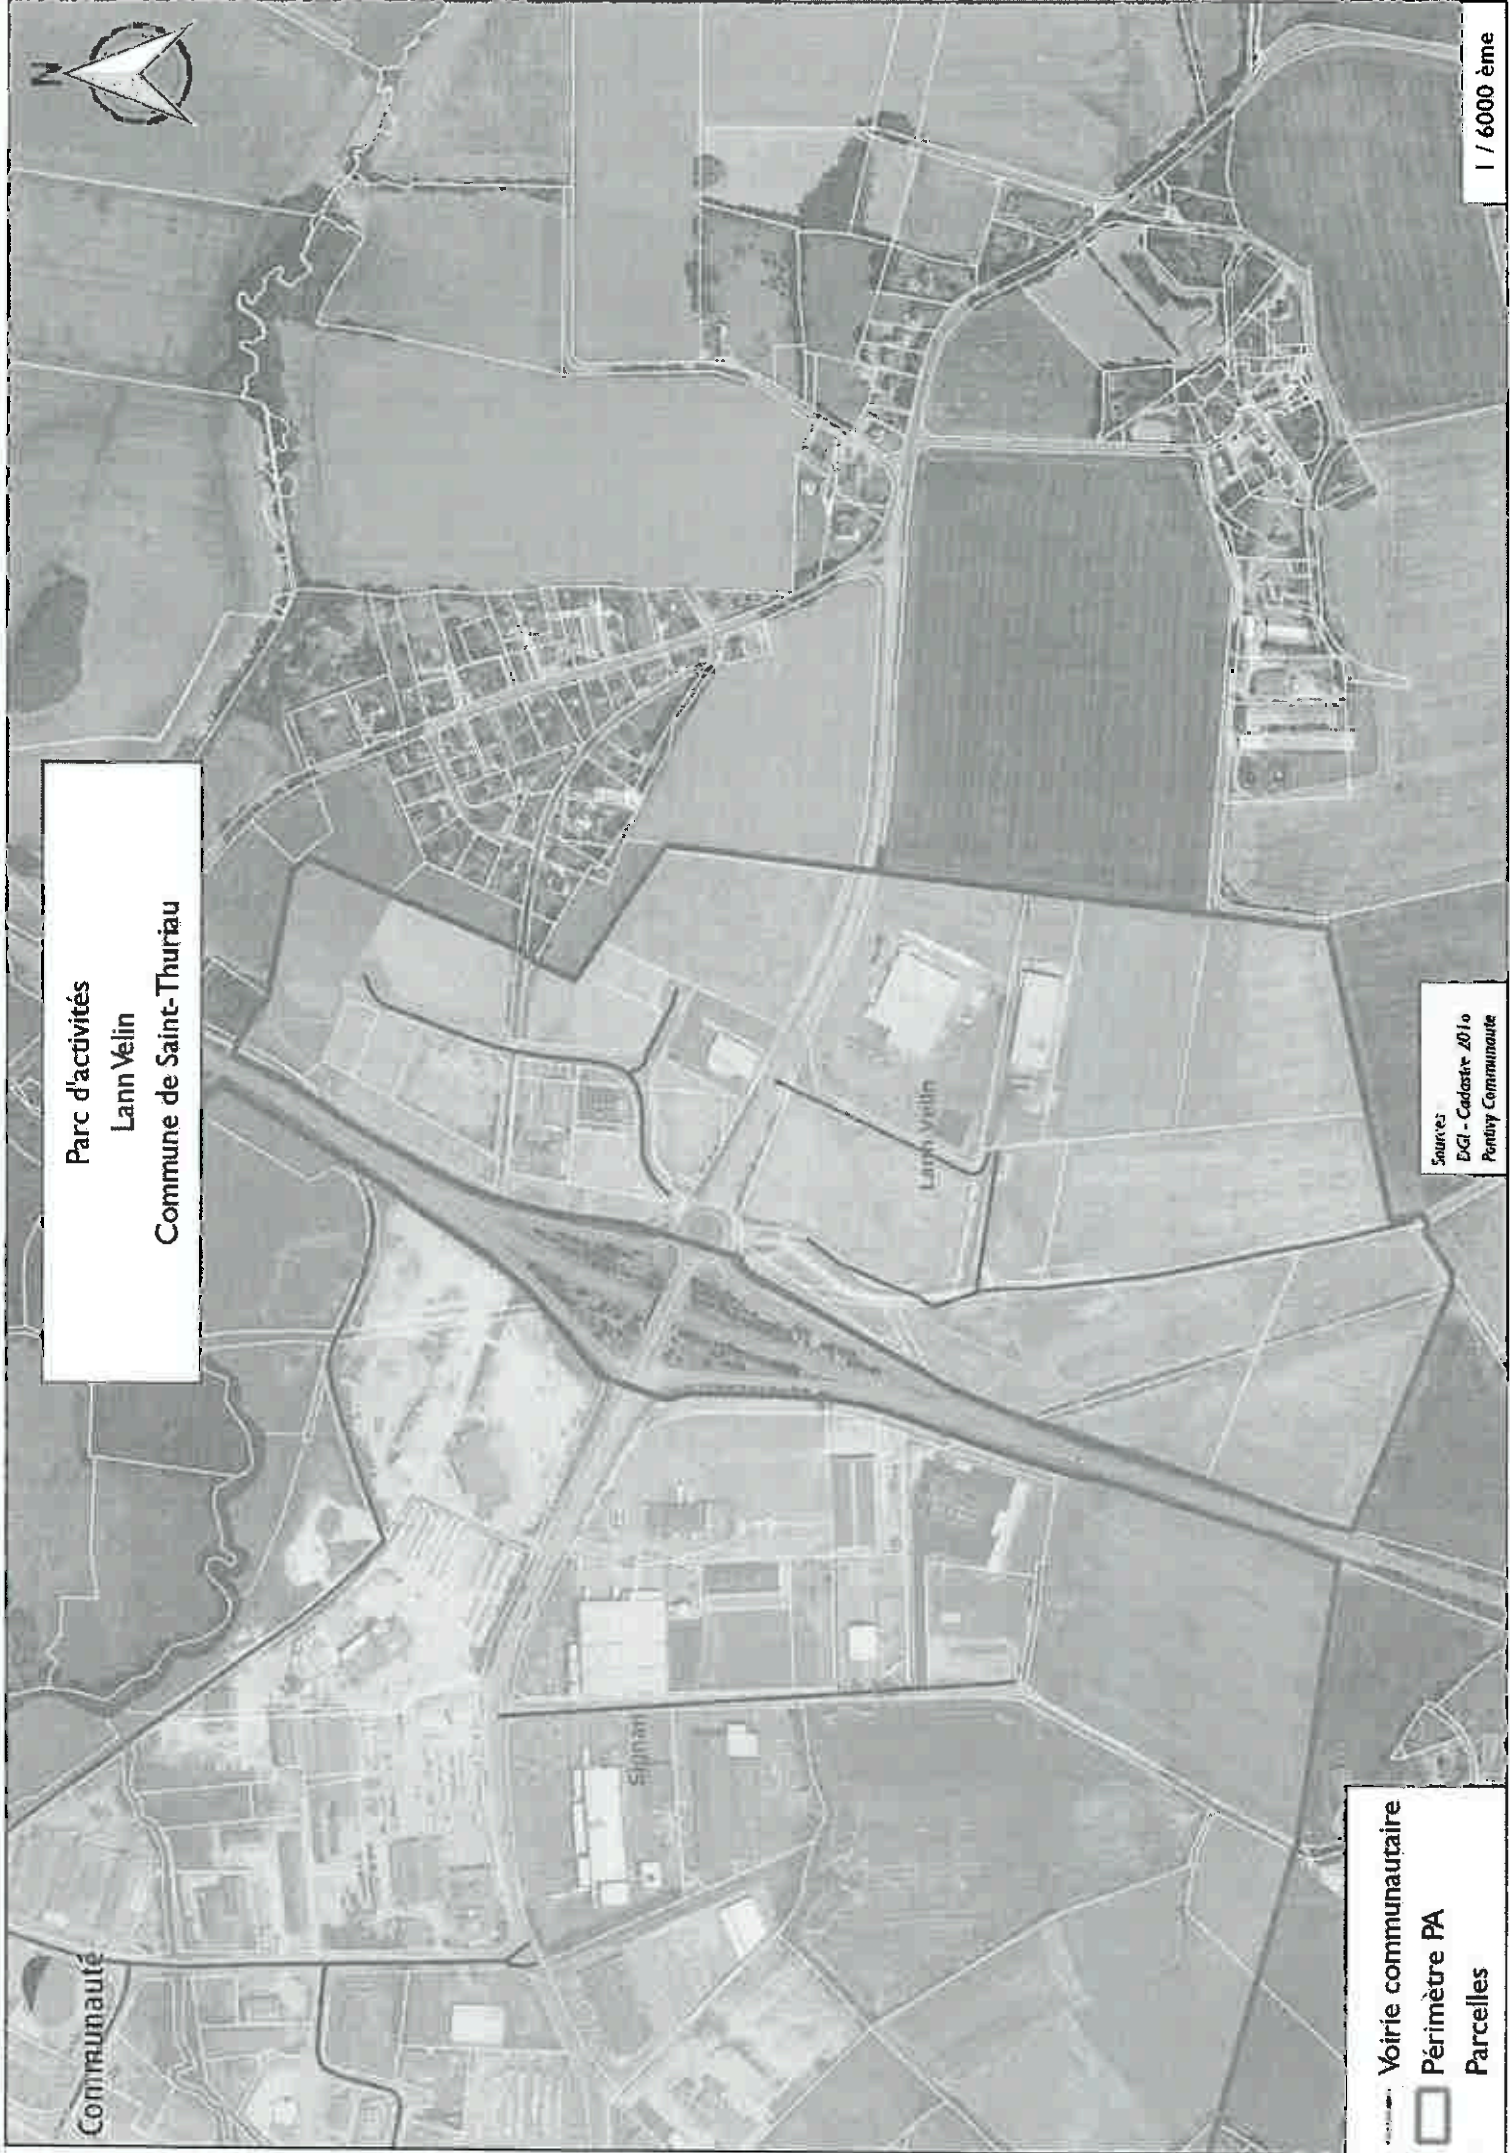

**Parc d'activités
Lann Velin
Commune de Saint-Thuriau**

Sources:
DGI - Cadastre 2010
Pentax Communauté

Communauté

- Voirie communautaire
- Périmètre PA
- Parcelles