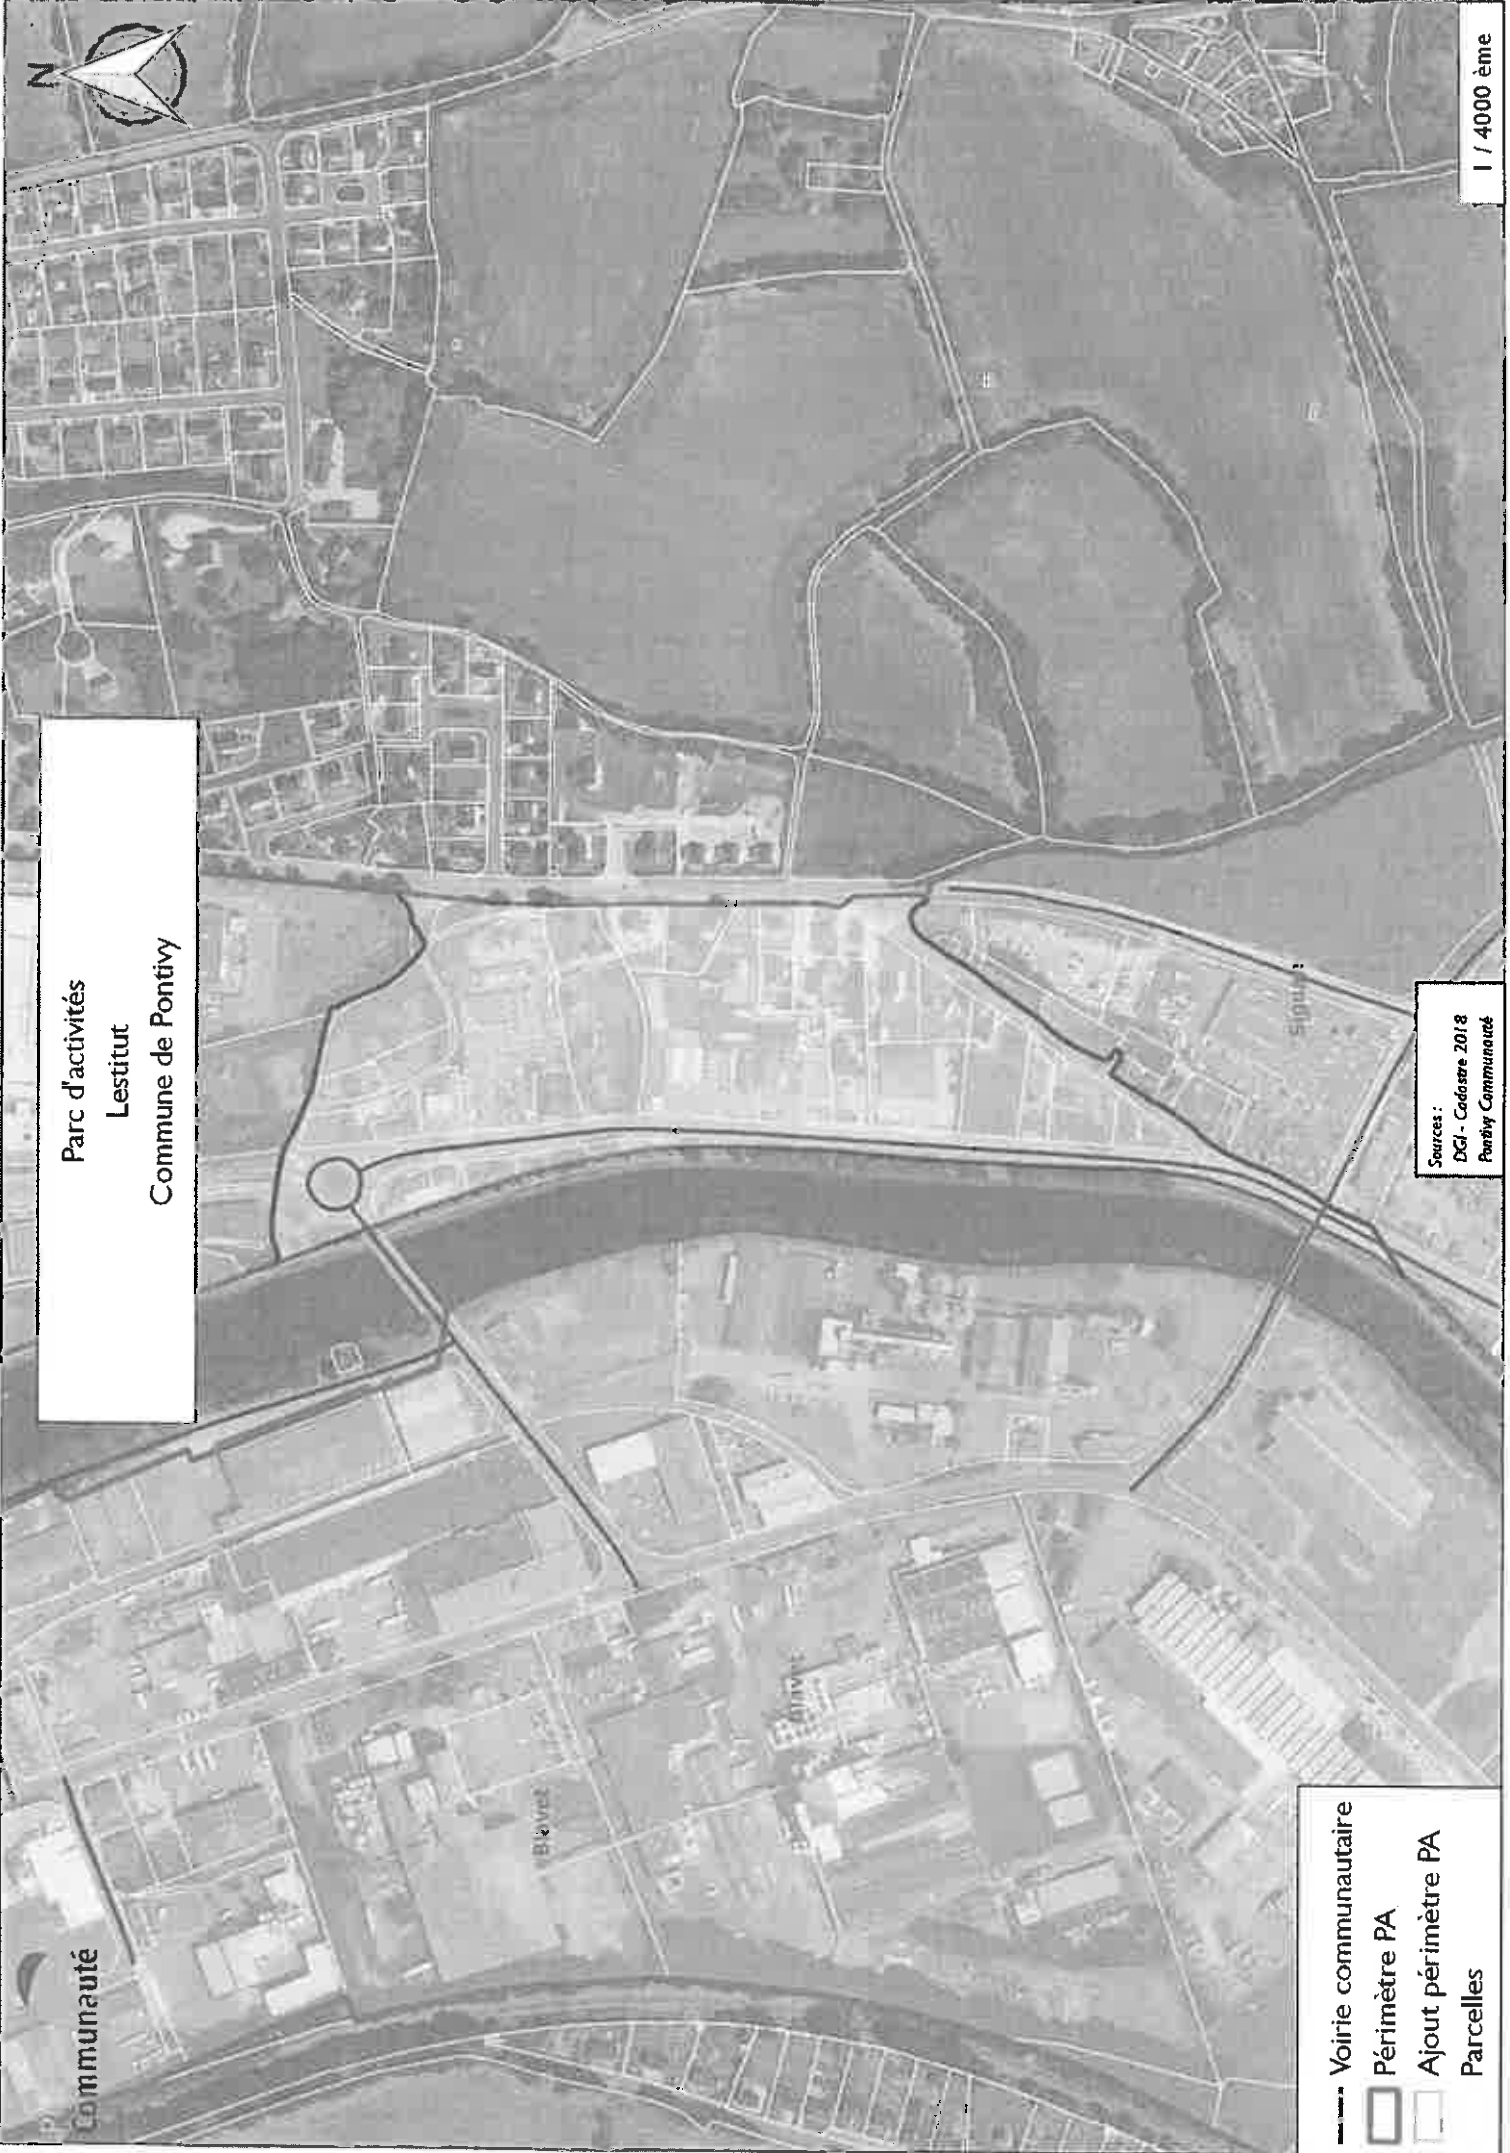

Parc d'activités  
Lestitut  
Commune de Pontivy

Sources :  
DGI - Cadastre 2018  
Pontivy Communauté

1 / 4000 ème

Communauté

- Voirie communautaire
- Périmètre PA
- Ajout périmètre PA
- Parcelles

**Parc d'activités  
Lann Velin  
Commune de Saint-Thuriau**