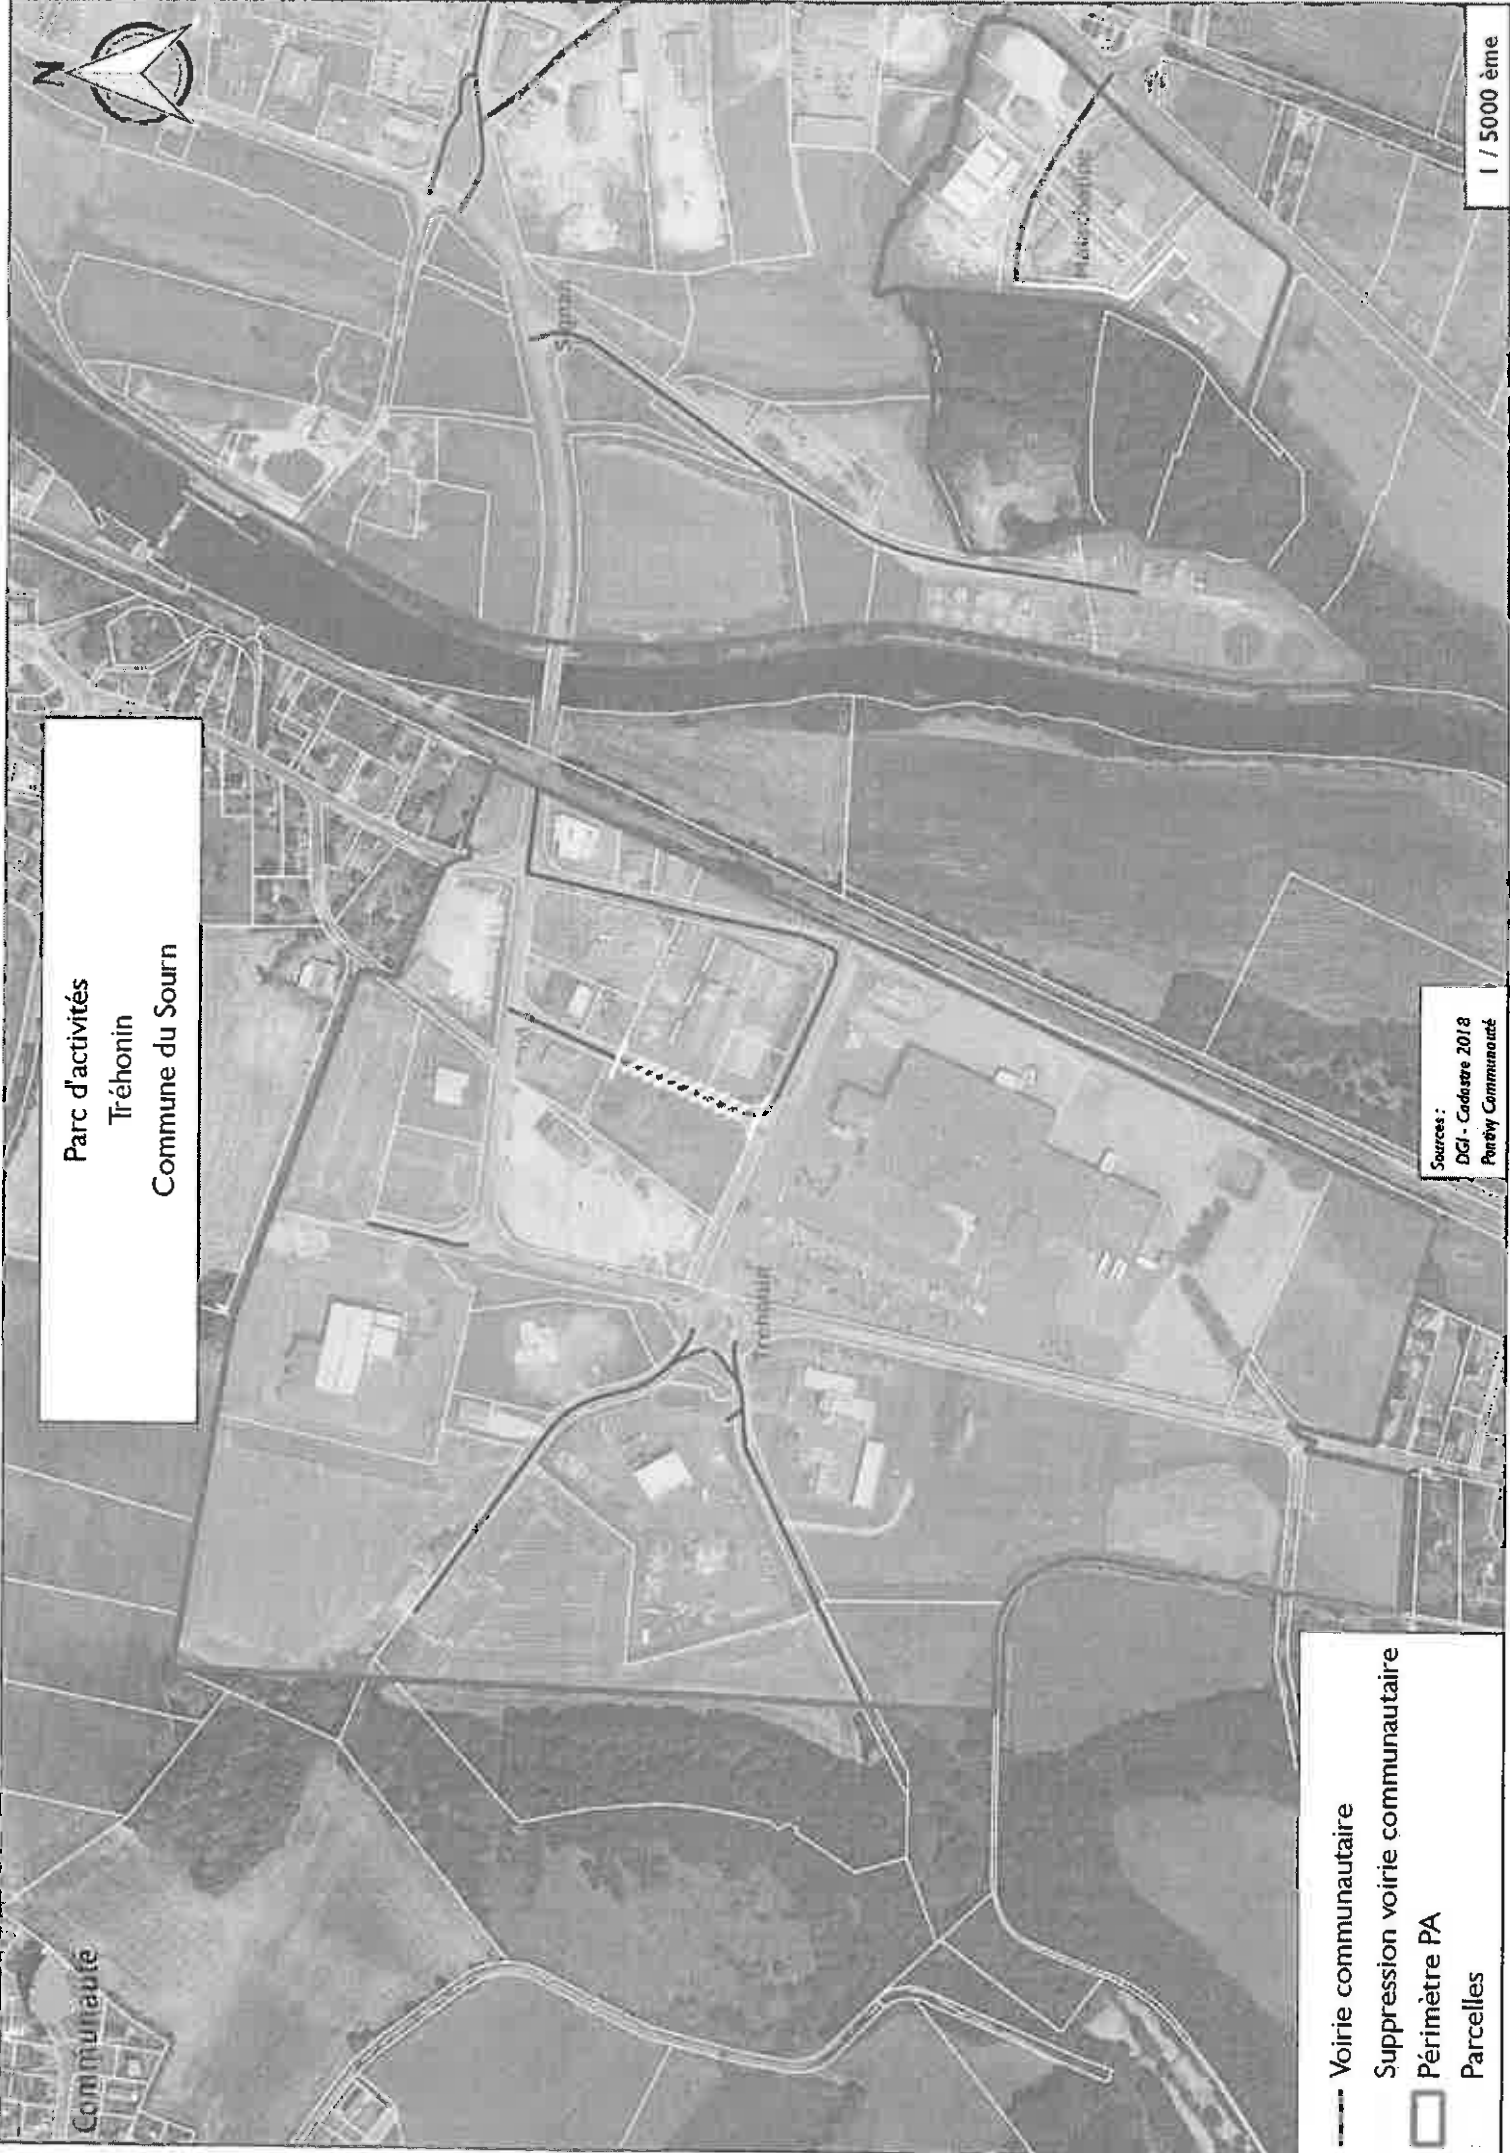

Parc d'activités
Tréhonin
Commune du Sourin

Sources :
DCI - Cadastre 2018
Pénity Communauté

- ----- Voirie communautaire
- Suppression voirie communautaire
- Périmètre PA
- Parcelles